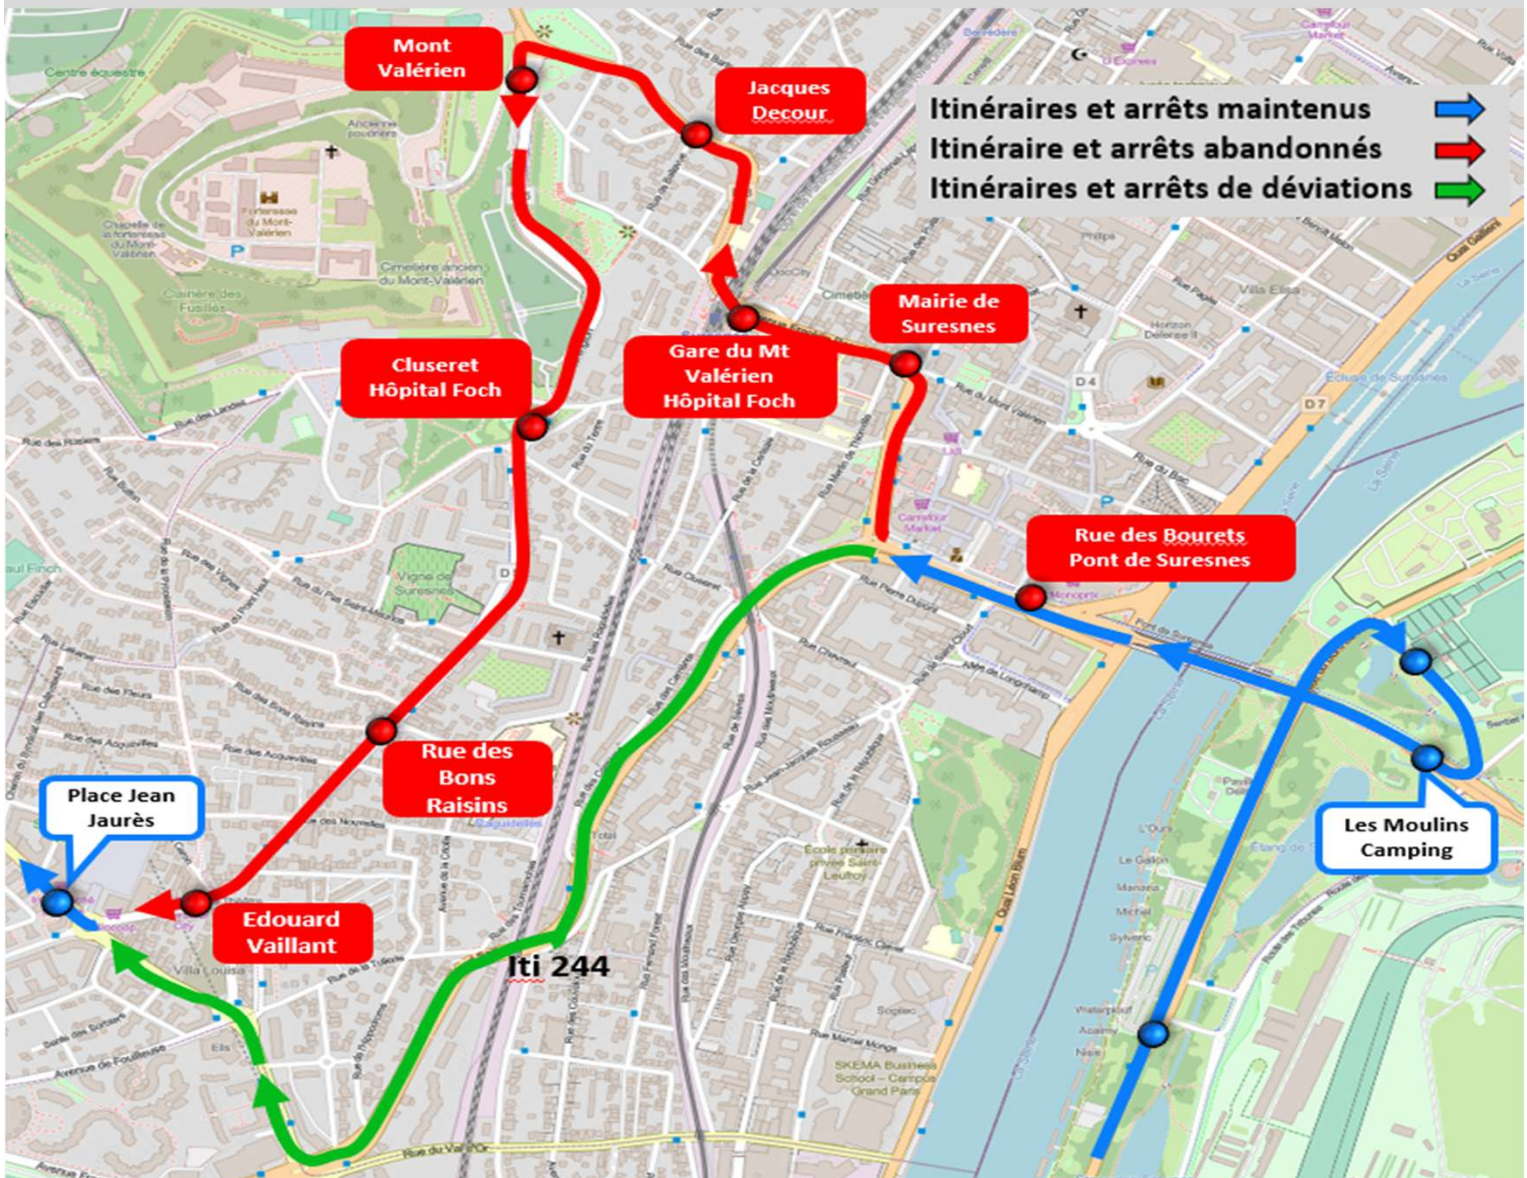

BUS

241

Porte d'Auteuil-Métro Rueil Malmaison -RER

Déviation en direction de Rueil Malmaison RER Travaux boulevard Henri Sellier à Suresnes Du lundi 20 avril au vendredi 24 avril 2026 De 21:00 à 06:00

Consultez vos itinéraires, horaires et info sur le site internet : iledefrance-mobilites.fr ou ratp.fr

Préparez vos déplacements avec l'application mobile **île-de-France Mobilités** ou **Bonjour RATP**

BUS

241

Porte d'Auteuil-Métro Rueil Malmaison -RER

Déviation en direction de Rueil Malmaison RER Travaux boulevard Henri Sellier à Suresnes Du lundi 20 avril au vendredi 24 avril 2026 De 21:00 à 06:00

Consultez vos itinéraires, horaires et info sur le site internet : iledefrance-mobilites.fr ou ratp.fr

Préparez vos déplacements avec l'application mobile **île-de-France Mobilités** ou **Bonjour RATP**