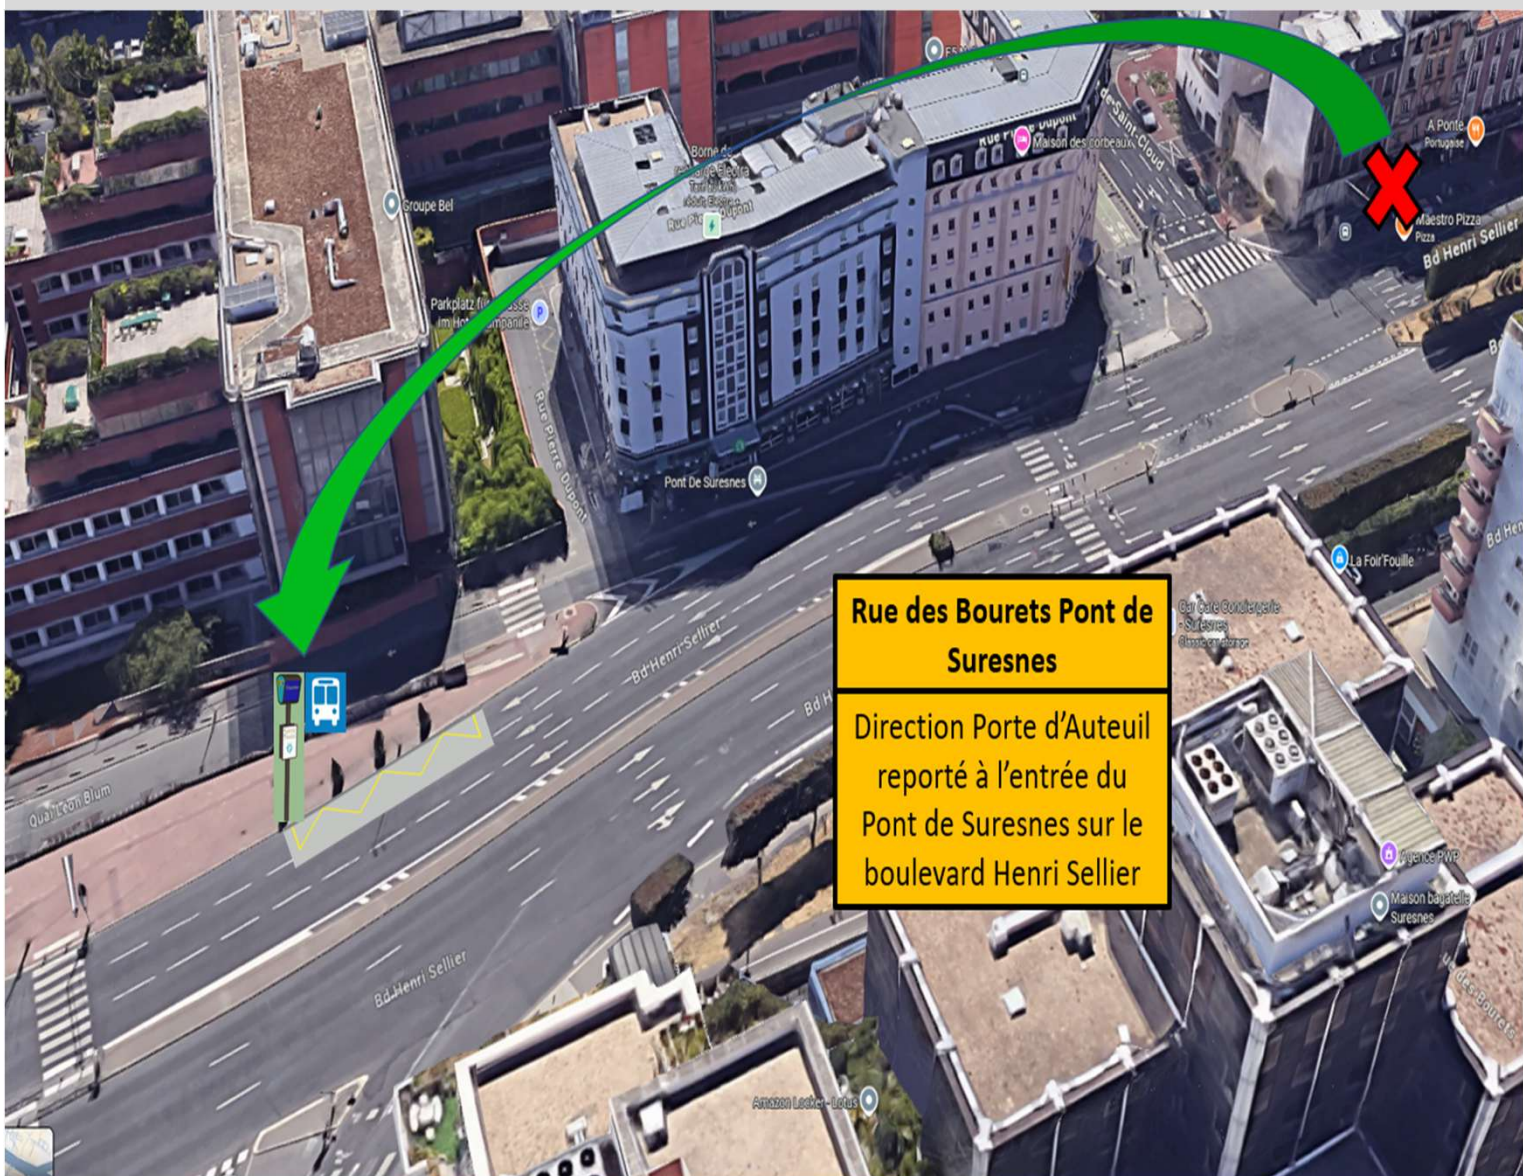

BUS

241

Porte d'Auteuil-Métro
Rueil Malmaison -RER

**Arrêt Rue des Bourets Pont de Suresnes reporté
direction Porte d'Auteuil**
Travaux boulevard Henri Sellier à Suresnes
Du lundi 20 avril 2026 au jeudi 15 octobre 2026

RATP

pour

îledeFrance

mobilités