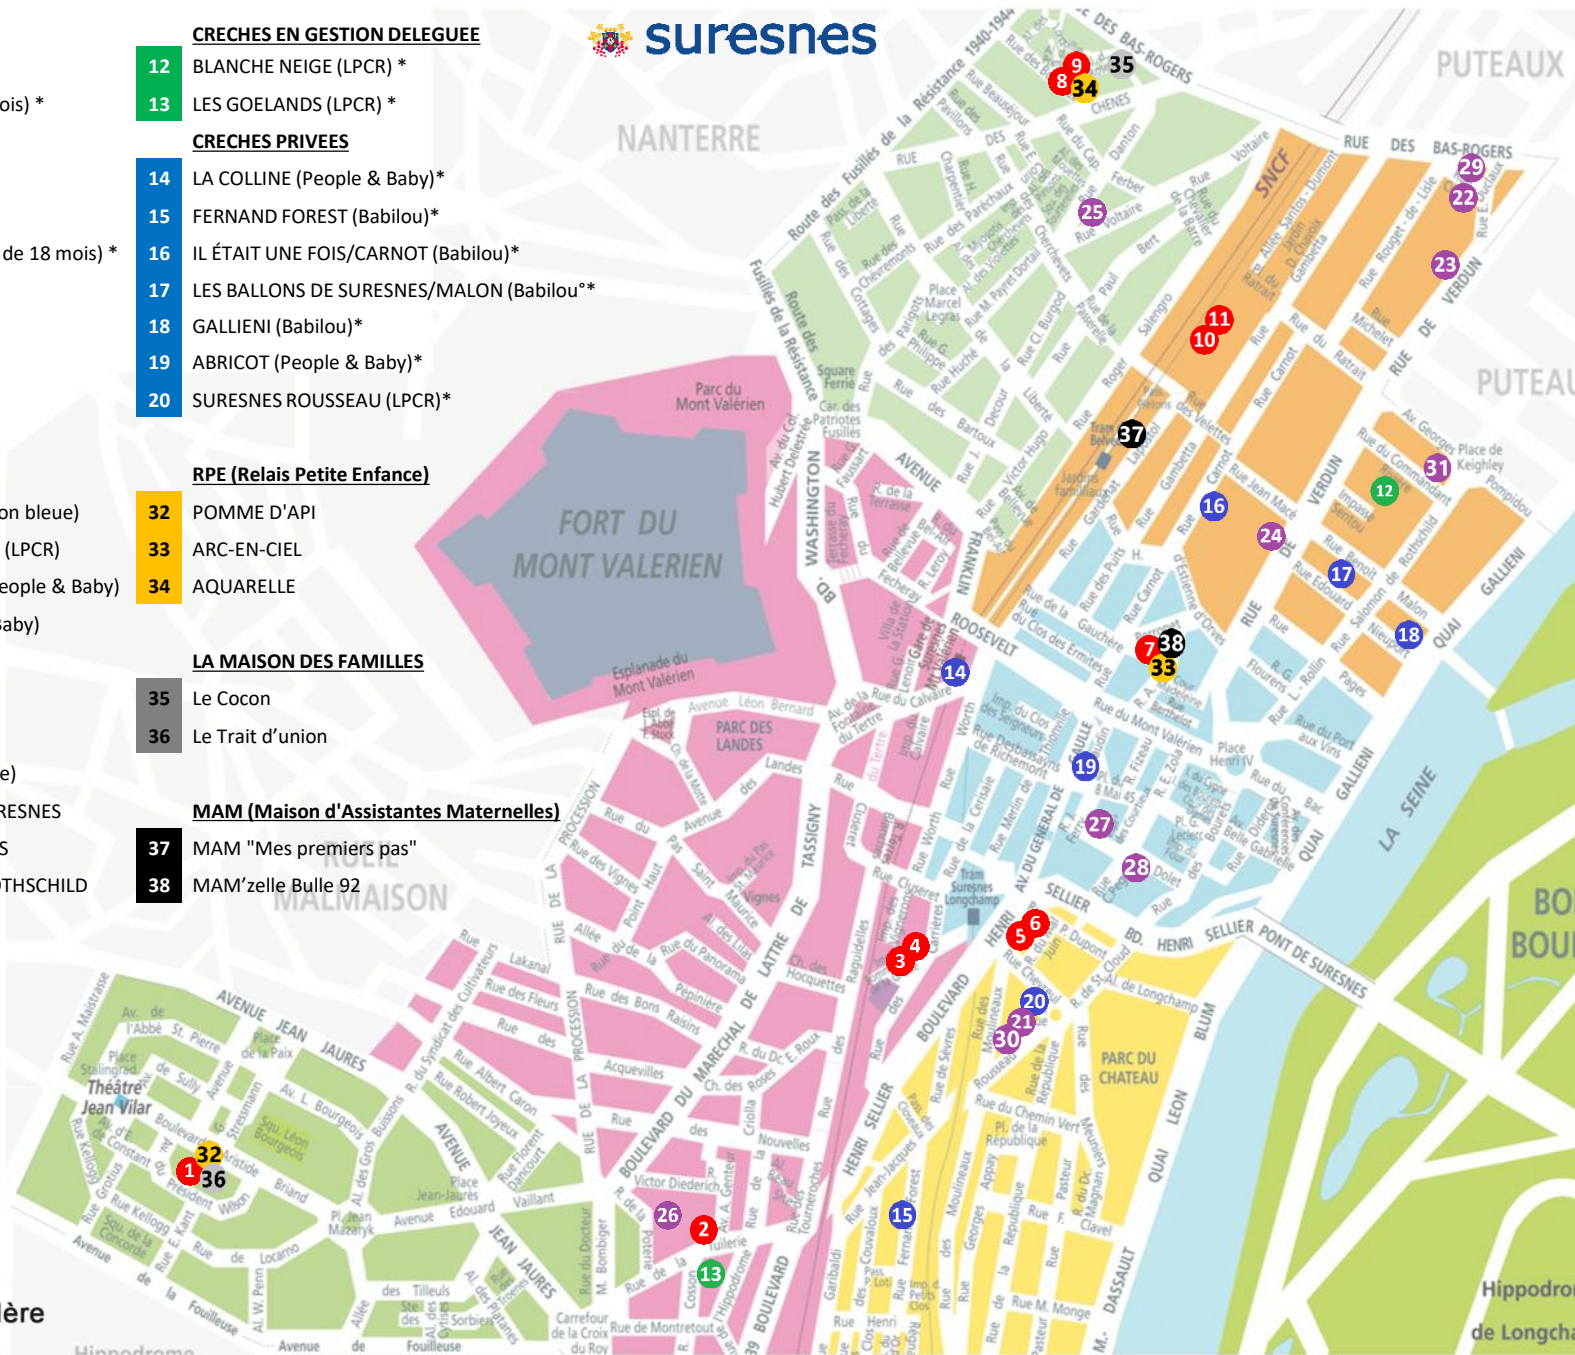

CRECHES MUNICIPALES

- 1 ROI GRENOUILLE *
- 2 ALADIN (à partir de 12 mois) *
- 3 PETER PAN *
- 4 FEE CLOCHETTE *
- 5 CHAT BOTTE *
- 6 MA MERE L'OYE (à partir de 18 mois) *
- 7 PINOCCHIO *
- 8 BOIS JOLY *
- 9 LES LUTINS *
- 10 PETIT POUCE *
- 11 P'TITS CAILLOUX *

MICRO-CRECHES

- 21 LA REINE ALEZANE (Maison bleue)
- 22 LES MALICIEUX DE CURIE (LPCR)
- 23 LES BLEUETS/VERDUN (People & Baby)
- 24 TURBULETTE (People & Baby)
- 25 SPICA (Maison bleue)
- 26 MONTESSORI
- 27 BULLES DE CRECHE
- 28 VALERIANE (Maison bleue)
- 29 LES AVENTURIERS DE SURESNES
- 30 MIRETTES ET GAMBETTES
- 31 MICRO CHOUETTE DE ROTHSCHILD

CRECHES EN GESTION DELEGUEE

- 12 BLANCHE NEIGE (LPCR) *
- 13 LES GOELANDS (LPCR) *

CRECHES PRIVEES

- 14 LA COLLINE (People & Baby)*
- 15 FERNAND FOREST (Babilou)*
- 16 IL ÉTAIT UNE FOIS/CARNOT (Babilou)*
- 17 LES BALLONS DE SURESNES/MALON (Babilou)*
- 18 GALLIENI (Babilou)*
- 19 ABRICOT (People & Baby)*
- 20 SURESNES ROUSSEAU (LPCR)*

RPE (Relais Petite Enfance)

- 32 POMME D'API
- 33 ARC-EN-CIEL
- 34 AQUARELLE

LA MAISON DES FAMILLES

- 35 Le Cocon
- 36 Le Trait d'union

MAM (Maison d'Assistants Maternelles)

- 37 MAM "Mes premiers pas"
- 38 MAM'zelle Bulle 92

- Cité-Jardins
- Liberté
- Mont-Valérien
- Centre Ville
- République
- Écluse-Belvédère

* Crèches dont tout ou partie des places sont attribuées par la Ville (demande en ligne à effectuer sur le site Suresnes.fr)