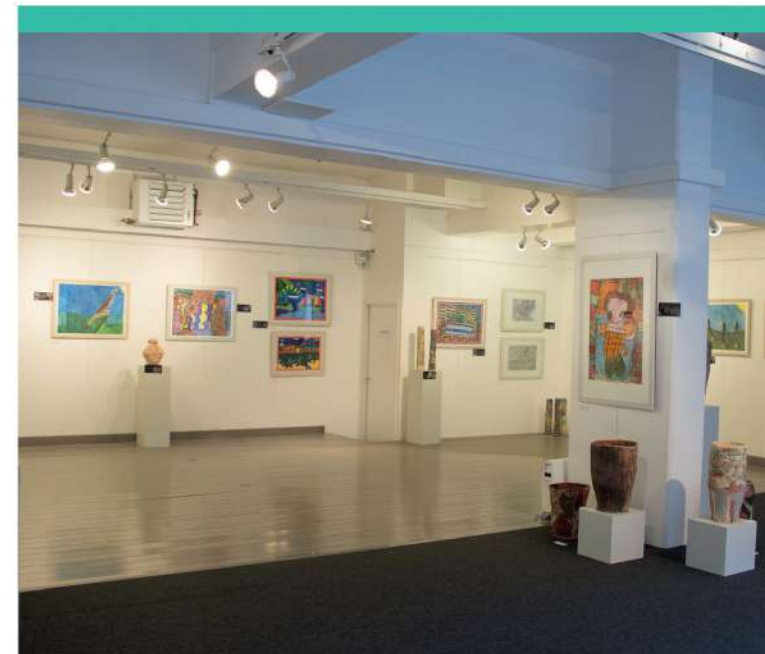

La Galerie

jean-pierre respaut

La ville de Suresnes accompagne
les porteurs de projet culturel et
propose une surface d'exposition
en centre-ville.

110m²
pour exposer !

entrez ! →

bienvenue !

peinture

sculpture