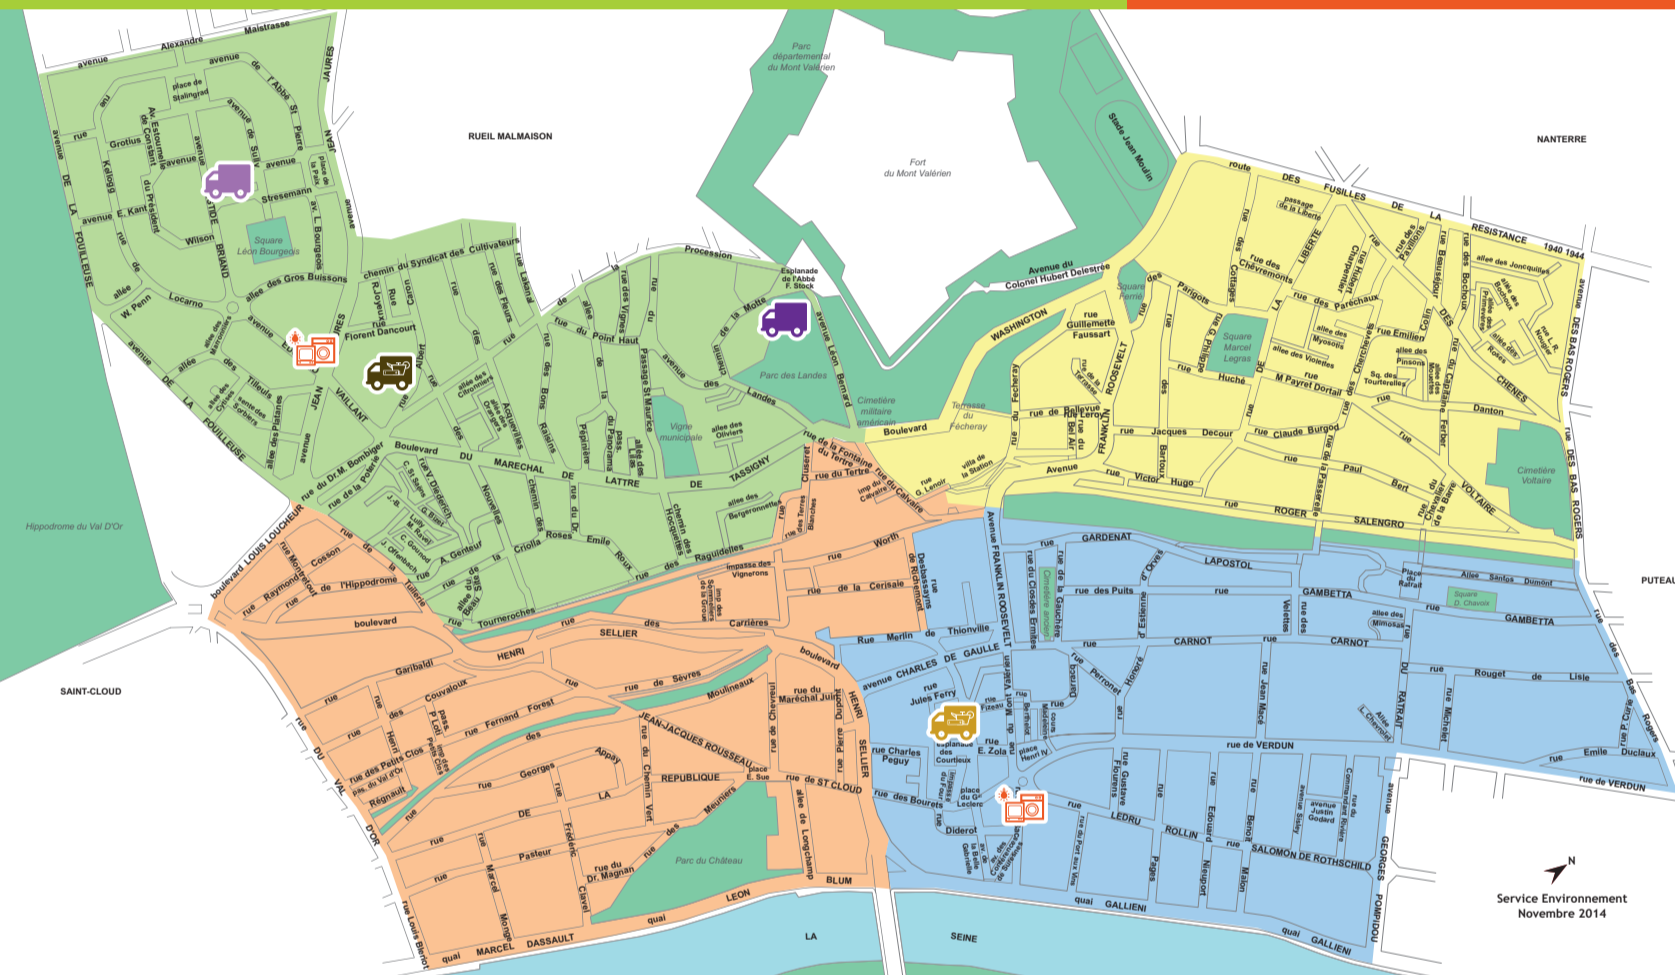

- Déchèterie mobile Abbé F. Stock
- Déchèterie mobile Gustave Stresemann
- Camion Planète Caron
- Camion Planète Zola
- Collecte solidaire des D3E et textiles
- Zones de collecte encombrants et D3E

! Tout dépôt d'encombrants en dehors des périodes autorisées est passible d'une amende.

Service Environnement
Novembre 2014

Déchèterie mobile à Suresnes*

Déchets concernés ? Encombrants (meubles, sommier, matelas...), déchets d'équipements électriques et électroniques (téléviseur, ordinateur, machine à laver...), déchets végétaux, gravats, cartons, textiles. Déposez également vos déchets dangereux (peintures, huiles, batteries, tubes néon...).

Comment ? Dépôt direct à la déchèterie mobile de 14h à 18h30.

*L'accès est gratuit pour les particuliers et les apports limités à 2m³ par visiteur présentation d'une pièce d'identité et d'un justificatif de domicile

Déchèterie fixe à Nanterre*

Déchets concernés ? Encombrants, déchets d'équipements électriques et électroniques, déchets végétaux, gravats, cartons, textiles, pneus, déchets dangereux et bouteilles de gaz.

Comment ? Dépôt direct à la déchèterie fixe (sauf les 01/01, 01/05 et 25/12) > 59 avenue des Guillaumes, à Nanterre - tél. 0977 431 003 (n° cristal, appel non surtaxé)

- Du lundi au samedi :
  du 01/11 au 31/03 de 7h à 12h et de 13h30 à 18h30
  du 01/04 au 31/10 de 7h à 12h et de 13h30 à 19h30
- Le dimanche de 9h à 12h30

*Les déchèteries mobiles et fixes sont gérées par le SYCTOM. L'accès est gratuit pour les particuliers et les apports limités à 2m³ par semaine sur présentation d'une pièce d'identité en cours de validité et d'un badge d'accès personnel (à télécharger sur le site Internet du SYCTOM) ou à défaut un justificatif de domicile de moins de 3 mois.

Camion Planète à Suresnes

Déchets concernés ? Solvants, peintures, huiles, batteries, tubes néon, radiographies...

Comment ? Dépôt direct au camion de collecte de 9h à 12h.

Le saviez vous ? Sur ces horaires, l'agent en charge de l'Écobus distribue des liasses de sacs déchets vert (un lot distribué par passage - présentation obligatoire d'un justificatif de domicile)

- Esplanade de l'Abbé Frantz Stock
- Av. Gustave Stresemann (derrière l'église)

- Marché Zola à côté de la Poste
- Marché Caron derrière la halle

Collecte des déchets végétaux en porte à porte

Déchets concernés ? Feuilles, fleurs, tontes de pelouse et petits branchages.

Comment ? Dépôt sur le trottoir le lundi soir, en sacs compostables. Les petits branchages (diamètre inférieur à 5 cm et longueur inférieur à 2 m) fagotés avec de la ficelle biodégradable. Les sapins sans sac.

Collecte des déchets végétaux

Collecte des sapins naturels

Collectes Solidaires des D3E - ecosystem**

Déchets concernés ? Petits appareils (mixeur, aspirateur, téléphone...), matériel informatique (ordinateur, imprimante, scanner...), gros électroménager (frigo, cuisinière, machine à laver...), téléviseurs.

Comment ? Dépôts sur place de 10h à 14h pour les deux points de collecte.