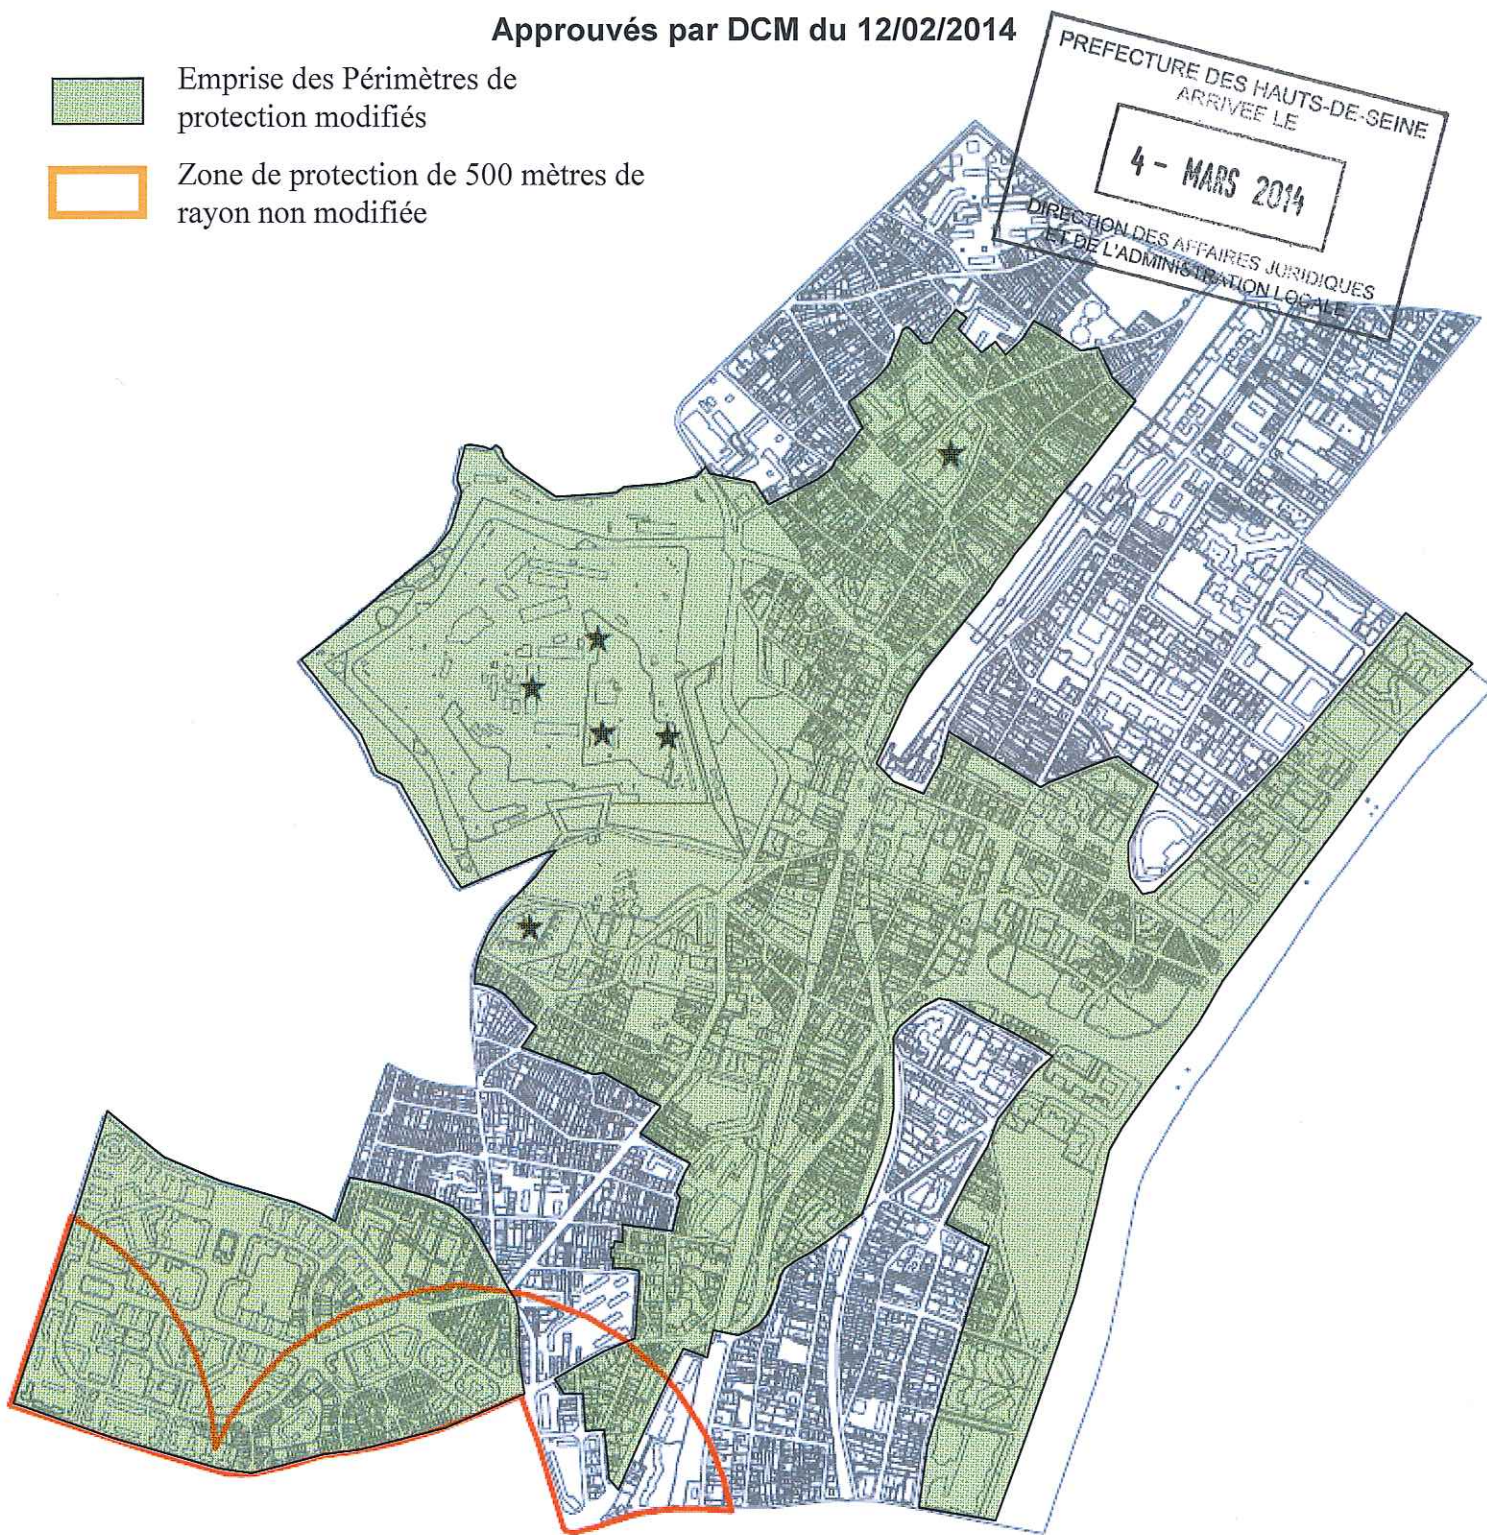

Périmètres de protection modifiés sur la commune de Suresnes (reprenant le périmètre des différents secteurs de l'AVAP concernés)

Approuvés par DCM du 12/02/2014

-  Emprise des Périmètres de protection modifiés
-  Zone de protection de 500 mètres de rayon non modifiée

0 125 250 500 Mètres

Sources : Cadastre DGI 2012, SIG Mairie de Suresnes 2013