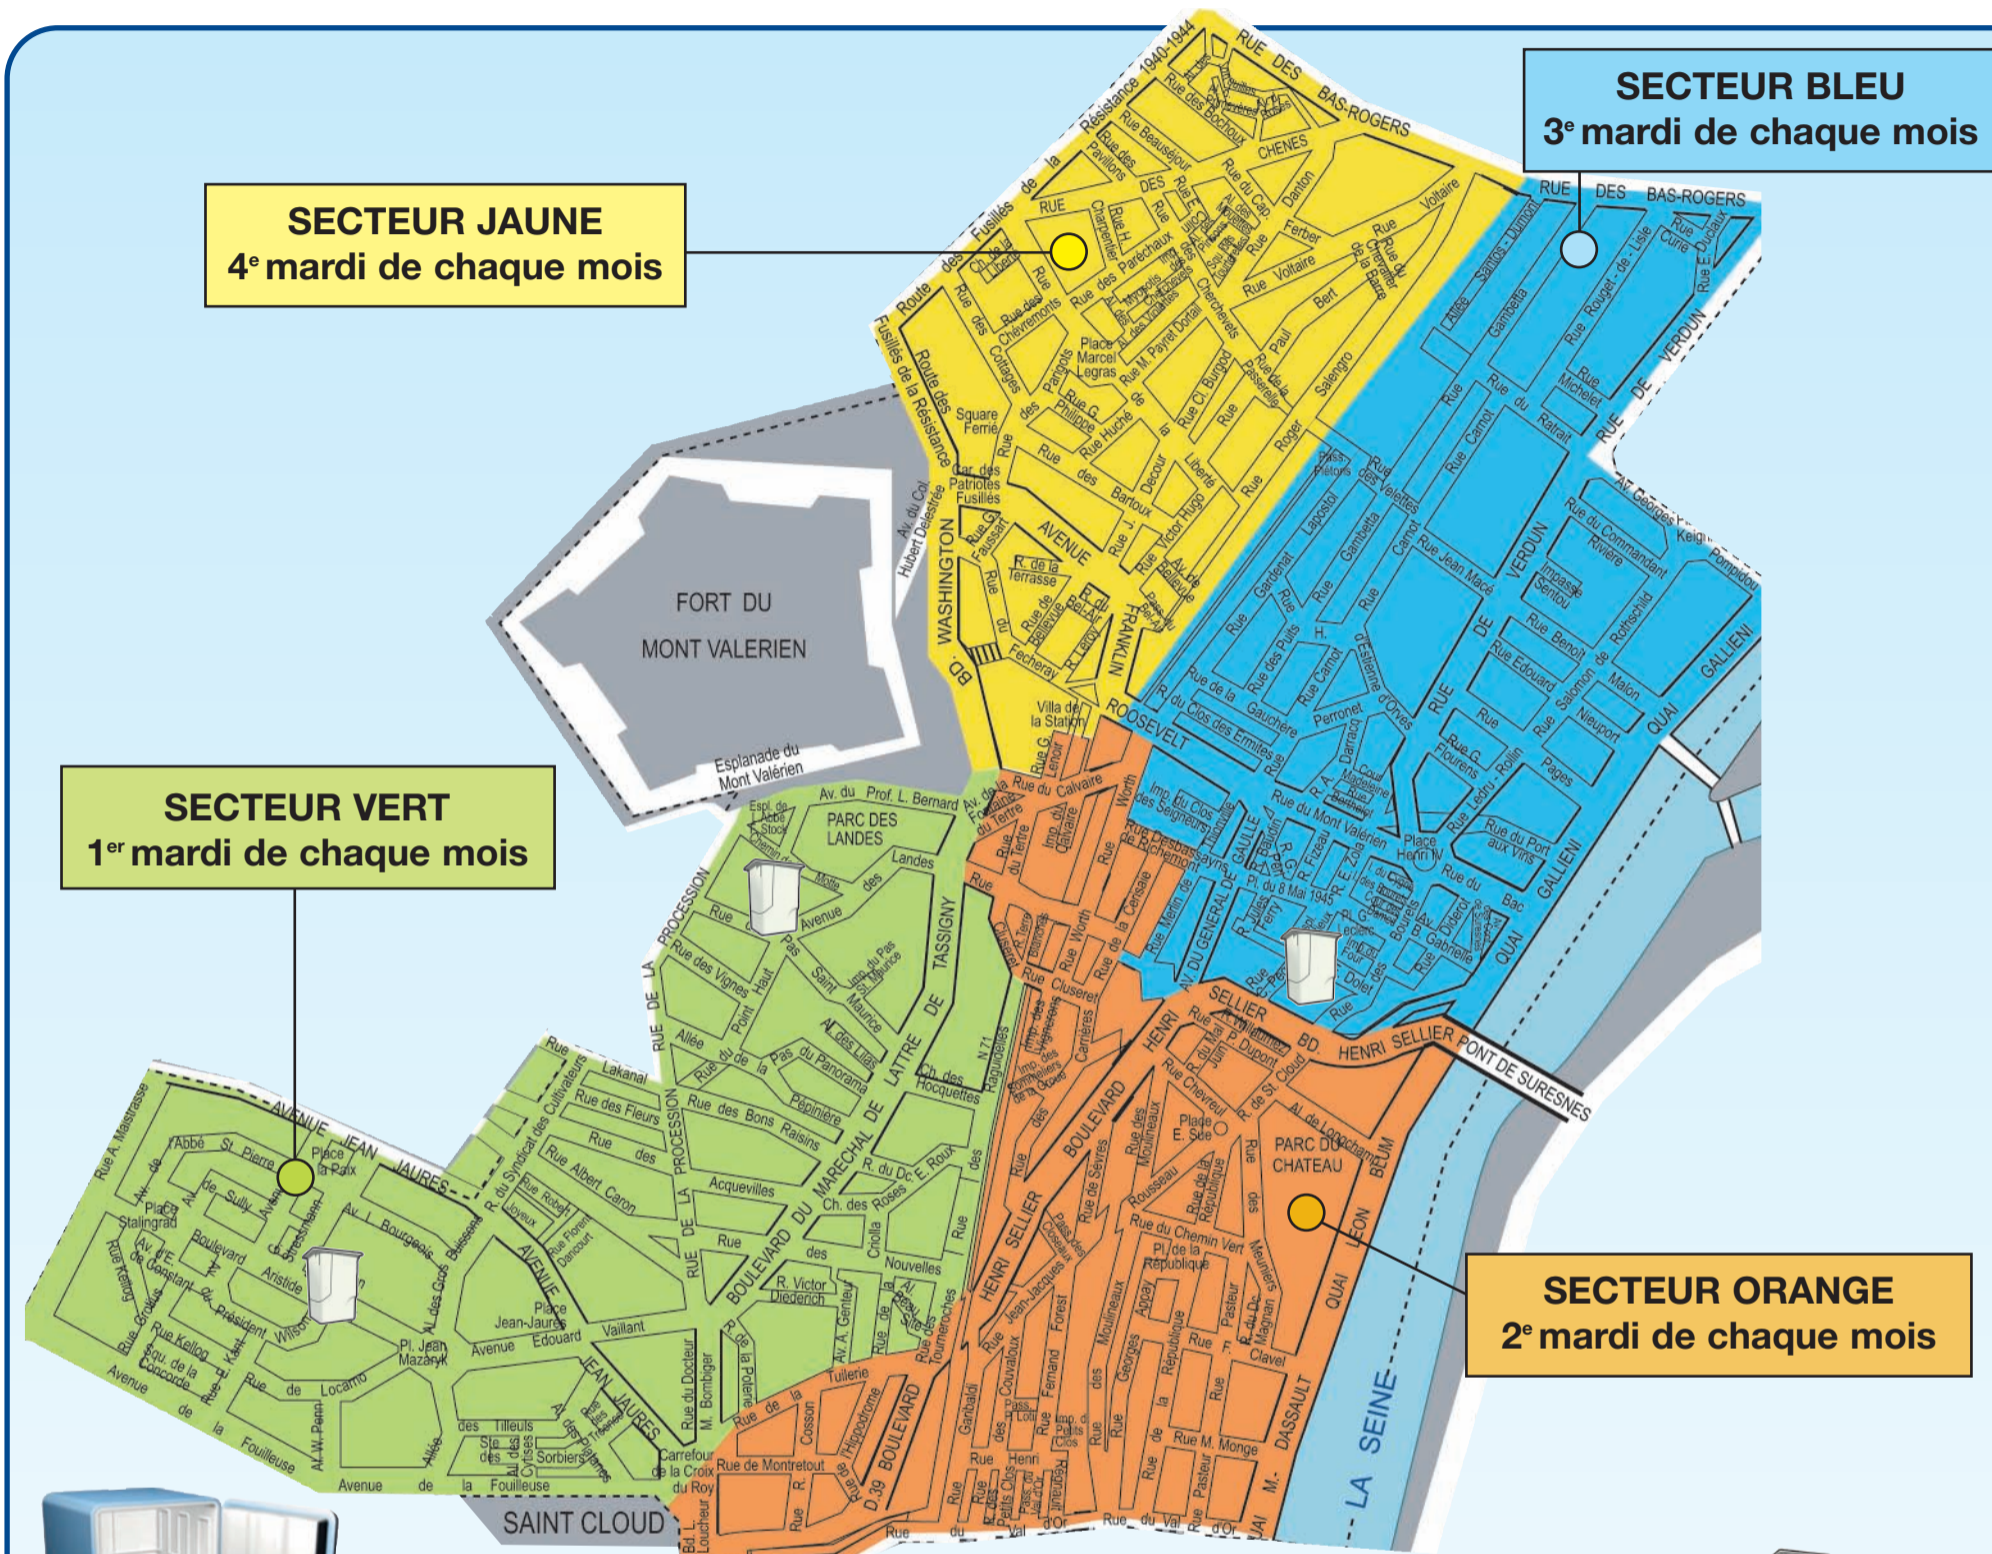

JOURS DE COLLECTE DES ENCOMBRANTS OU GROS OBJETS MENAGERS

A déposer la veille au soir sur le trottoir sans gêner la circulation des piétons les objets volumineux issus des ménages et les déchets d'équipements électriques et électroniques.

UNE DÉCHÈTERIE MOBILE EST PRÉSENTE CHAQUE MOIS :

- Le 1^{er} samedi sur l'esplanade de l'Abbé F. Stock (sauf octobre),
- Le 2^e lundi sur la place du 8 mai 1945,
- Le 3^e samedi sur l'avenue G. Stresemann.

Une déchèterie fixe est accessible du lundi au samedi de 9h à 18h30 (sauf jours fériés) au 59, avenue des Guillaumes à Nanterre

Les déchets autorisés sont les objets encombrants, les déchets d'équipements électriques et électroniques, les déchets végétaux, les gravats et déblais et les cartons.